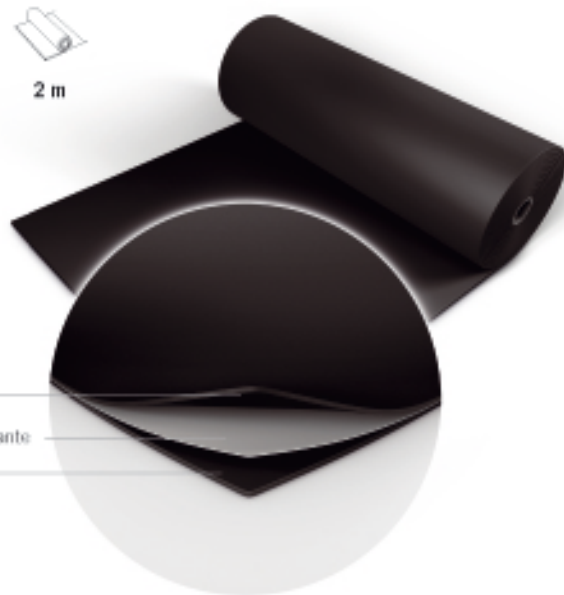

Harlequin CASCADE™ est reconnu comme étant le tapis de danse et de scène le plus stable et le plus maniable du marché. Toute une génération de régisseurs et de danseurs professionnels a déjà été convaincue par sa robustesse. Ce revêtement possède un léger grain, qui lui confère une bonne accroche. Les danseurs s'y sentent en parfaite confiance. Son aspect mat est particulièrement apprécié par les éclairagistes.

Harlequin CASCADE™ résiste parfaitement aux décors de théâtre lourds et aux tourelles électriques. Il peut être utilisé comme tapis de scène (également en usage extérieur) ou dans votre studio de répétition, en pose libre ou permanente sur l'un de nos planchers de danse, pour une meilleure protection.

Pour toute commande supérieure ou égale à 500 m², nous produisons la couleur de votre choix!

PERMANENT

PORTABLE

2 m

CARACTÉRISTIQUES

Longueurs des rouleaux
10 m, 15 m, 20 m, 25 m

Largeur des rouleaux
2 m

Épaisseur
2 mm

Poids
2,6 kg/m²

Isolation phonique selon la norme
EN ISO 717-2
3 dB

Réaction au feu
Bfl S1 selon la norme européenne
EN 13501-1

Couleurs
noir
gris moyen
blanc
gris foncé
brun foncé

PVC homogène spécifique pour la danse
Couche de fibre de verre résistante
PVC homogène

noir

blanc

gris foncé

brun foncé

gris moyen