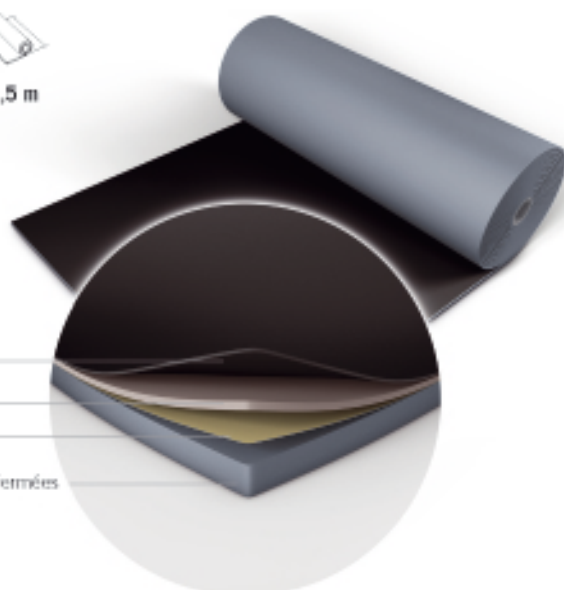

Harlequin ALLEGRO™ est le tapis de danse le plus épais du marché, avec une épaisseur de 8,5 mm. Entièrement enrollable, il se compose de PVC renforcé par une couche de fibre de verre résistante avec, à la base, une couche de mousse qui garantit l'élasticité de la surface.

Couleurs
noir
gris

PERMANENT

PORTABLE

1,5 m

Surface antidérapante
Couche de support
Couche de fibre de verre gaufrée
Sous-couche de mousse à cellules fermées

noir

gris